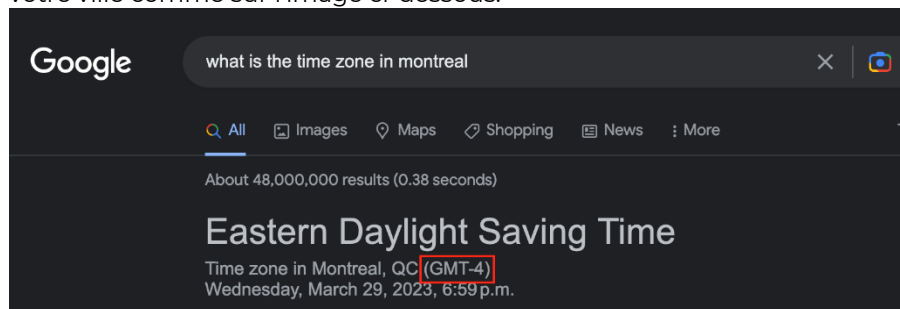

Concours mathématique 2026

Bonjour,

Voici quelques informations et rappels de dernière minute concernant les concours. SVP prendre connaissance des informations ci-dessous:

Enseignants

- Vérifiez que vous avez installé correctement votre fuseau horaire.

Pour connaître votre fuseau horaire, rendez-vous sur [Google.ca](https://www.google.ca) et inscrivez :

“What is the time zone in” suivi de votre ville.

Ex: *What is the time zone in Montreal*

Cette recherche vous donnera un résultat mentionnant le GMT de votre ville comme sur l'image ci-dessous.

- Assurez-vous que tous les noms et prénoms de vos élèves ont bien été enregistrés.
- Chaque élève va utiliser le même nom d'utilisateur et le même mot de passe qu'il a utilisé pour le test de pratique en ligne.
- Le lien est toujours le même: <https://mathematica-test.ca>.
- Vérifiez que l'heure de départ de chaque concours a bien été établie.
- Le dernier jour pour l'enregistrement de données sera le **06 mai 2026**.